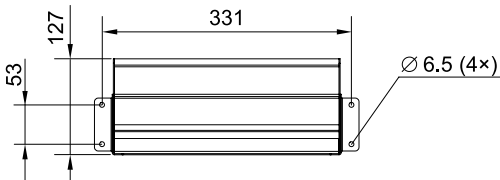

Waterfall 30 Set