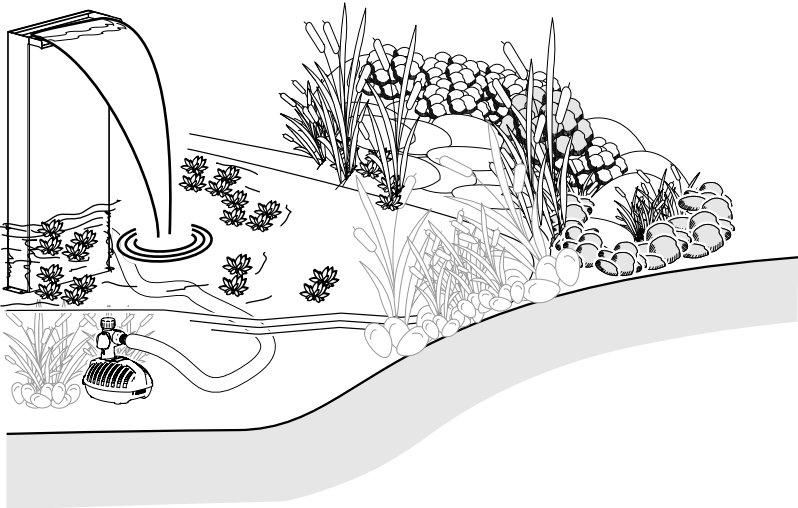

Waterfall 30 Set