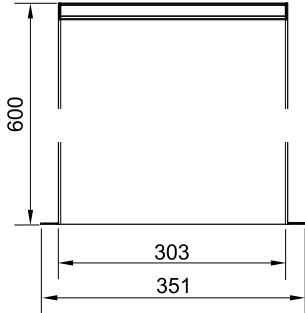

Waterfall 30 Set