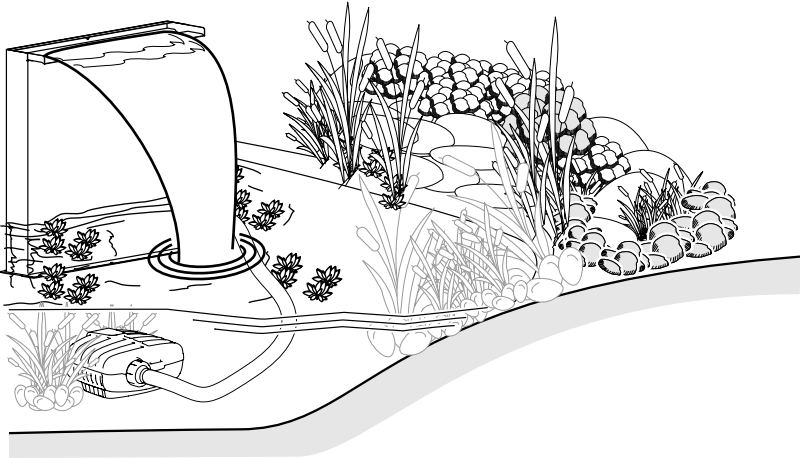

## Waterfall Set 30/Set 60 Solo/Waterfall 30/60/90

- DE Gebrauchsanleitung
- GB Operating instructions
- FR Notice d'emploi
- NL Gebruiksaanwijzing
- ES Instrucciones de uso
- PT Instruções de uso
- IT Istruzioni d'uso
- DK Brugsanvisning
- NO Bruksanvisning
- SE Bruksanvisning
- FI Käyttöohje
- HU Használati útmutató
- PL Instrukcja użytkowania
- CZ Návod k použití
- SK Návod na použitie
- SI Navodila za uporabo
- HR Uputa o upotrebi
- RO Instrucțiuni de folosință
- BG Упътване за употреба
- UA Посібник з експлуатації
- RU Руководство по эксплуатации
- CN 使用说明书

# Waterfall Set 60 Solo

**kg** 15.00 kg

15737